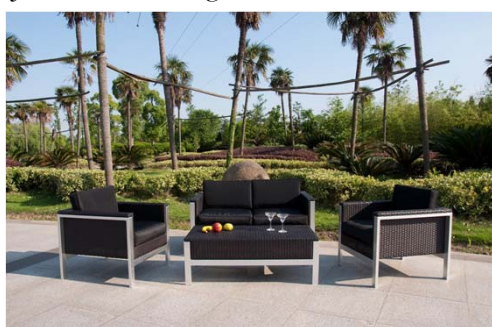

JULIANNA ülőgarnitúra szett

JULIANNA ülőgarnitúra szett (1asztal+1szófa+2fotel):

Specifikációk: Fotel: fekete, lapos műrattan szövés, alumínium váz, fekete párnával, Szófa: fekete, lapos műrattan szövés, alumínium váz, fekete párnával, Asztal: alumínium váz, fekete lapos műrattan szövés

Méretek:

Asztal: 110*55*41 (cm)

Szófa: 130*73*63 (cm)

Fotel: 70*73*63 (cm)

Cikkszám	Megnevezés	Kedv. C	Nettó ár	Bruttó ár
RBB 006	JULIANNA ülőgarnitúra szett		151 200	189 000